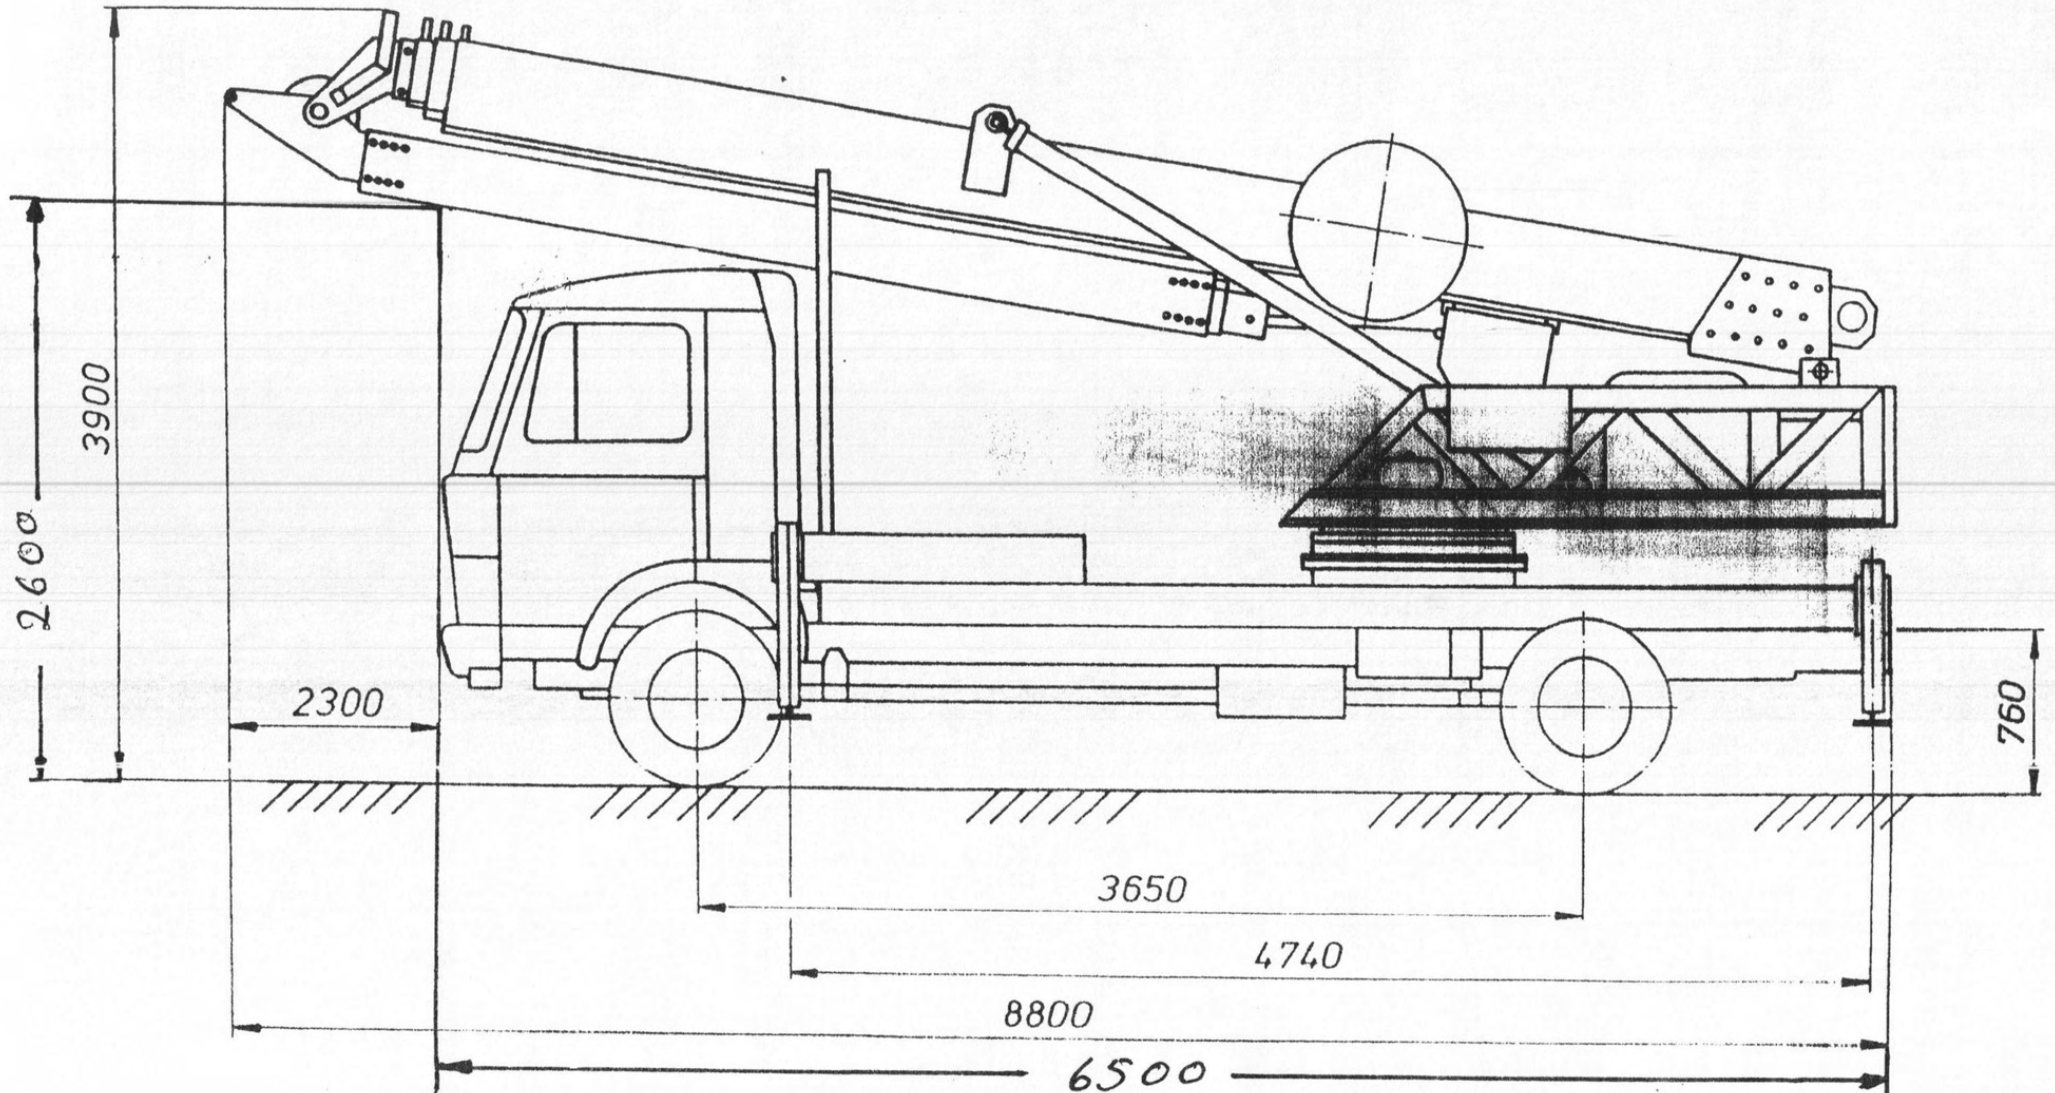

AKTIONSRADIUS ALU KRAN K 30/1000

360° endlos

HÖHE IN METER

30
28
26
24
22
20
18
16
14
12
10
8
6
2
0

26 24 22 20 18 16 14 12 10 8 6 4 2 0 2 4 6 8 10 12 14 16 18 20 22 24 26 METER

6,5m

Klaas Alu-Kran Typ: 3011000 DAF

Abstützbreite: 3900 vorne | 4060 hinten
Breite über alles: 2500