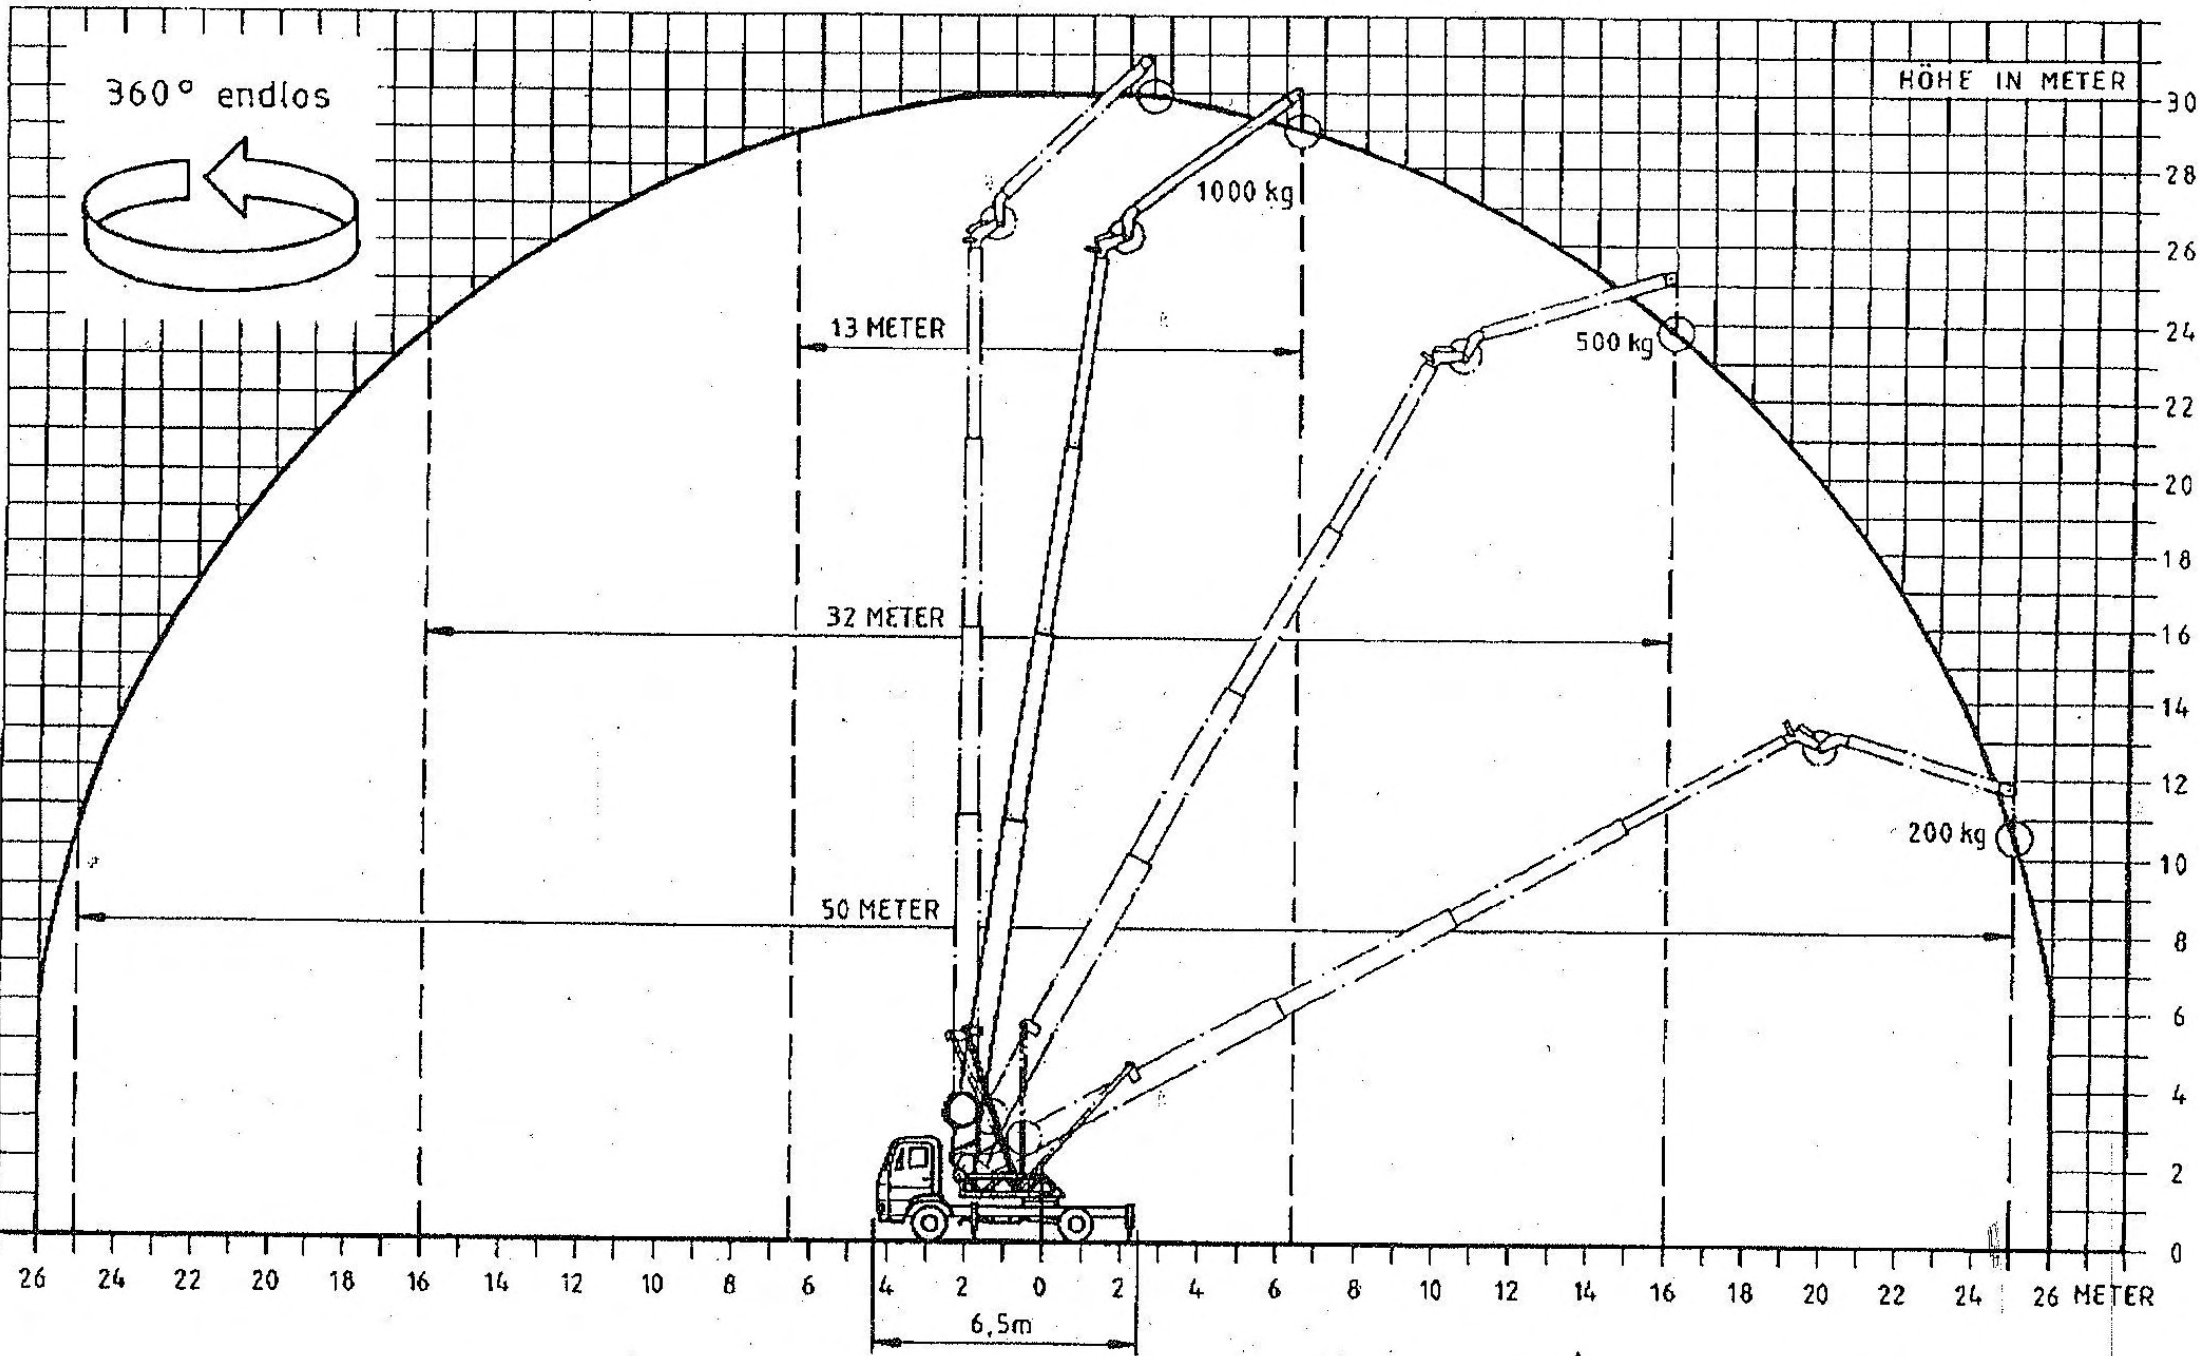

AKTIONSRADIUS ALU KRAN K 30/1000

360° endlos

HÖHE IN METER

30
28
26
24
22
20
18
16
14
12
10
8
6
2
0

26 24 22 20 18 16 14 12 10 8 6 4 2 0 2 4 6 8 10 12 14 16 18 20 22 24 26 METER

6,5m

Klaas Alu-Kran Typ: 3011000 DAF

Abstützbreite: 3900 vorne | 4060 hinten
Breite über alles: 2500